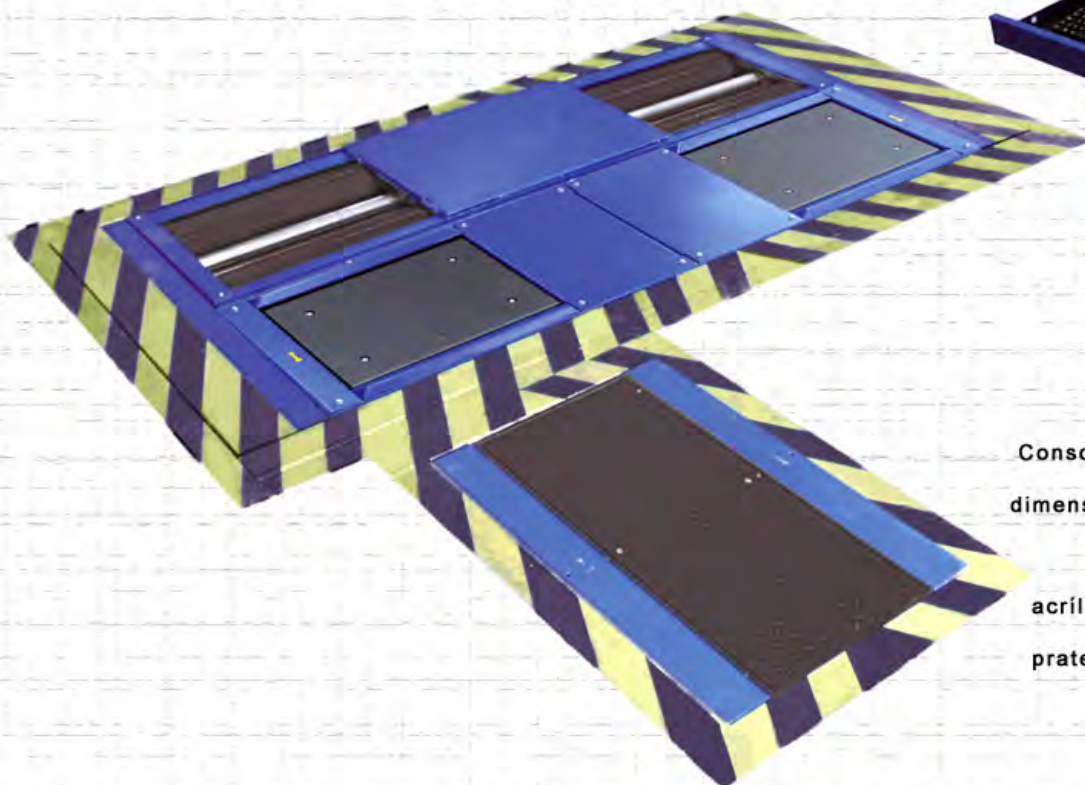

Equiassiste®

Empresa Certificada

www.equiassiste.pt

Linha de Inspeção de Ligeiros - 4 Ton.

- ✓ Banco de travões, suspensões e ripómetro
- ✓ Rolos revestidos a areia de quartzo
- ✓ Travões aos rolos
- ✓ Suavizador de arranque
- ✓ Software para teste de veículos 4x4
- ✓ Software para teste automático sem comando
- ✓ Células de carga para pesagem automática
- ✓ Equipamento informático de última geração

COMBI NET

Consola equipada com monitor de 19"
(outras dimensões sob pedido)
dimensões, C 750 x L 630 x A 1350mm
peso, 120 Kg
Botão de emergência
Botão on/off
acrílico de proteção para impressora
Bandeja lateral retrátil
prateleira retrátil para teclado e rato
porta com fechadura